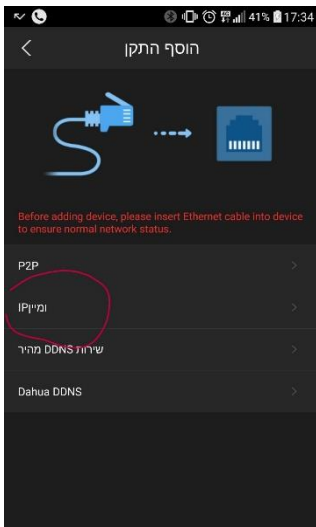

1. לחץ על לחצן התפריט (בעיגול האדום)

2. עבור למנהל ההתקנים

3. לחץ על סמל ה"פלוס"

4. לחץ על Wired device

5. לחץ על IP דומיין

6. במסך זה עליך למלא את הפרטים לפי הסדר הבא:

שם: למילוי חופשי, לא משנה מה

כתובת: ks315.dahaddns.com

יציאה: לא לשנות

שם משתמש: admin

סיסמה: 8384088652834

כל השאר – לא לשנות, שמור ולחץ על הפעלת תצוגה מקדימה