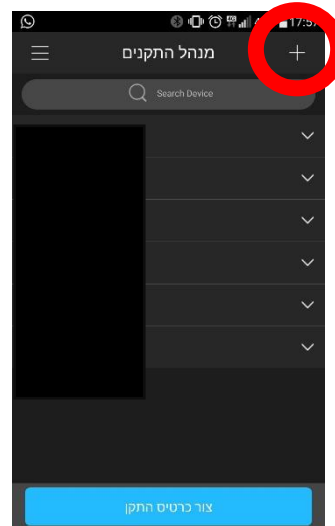

1. לחץ על לחצן התפריט (בעיגול האדום)

2. עבור למנהל ההתקנים

3. לחץ על סמל ה"פלוס"

4. לחץ על Wired device

5. לחץ על IP דומיין

6. במסך זה עליך למלא את הפרטים לפי הסדר הבא:

שם: למילוי חופשי, לא משנה מה

כתובת: ks315.dahaddns.com

יציאה: לא לשנות

שם משתמש: admin

סיסמה: 8384088652834

כל השאר – לא לשנות, שמור ולחץ על הפעלת תצוגה מקדימה