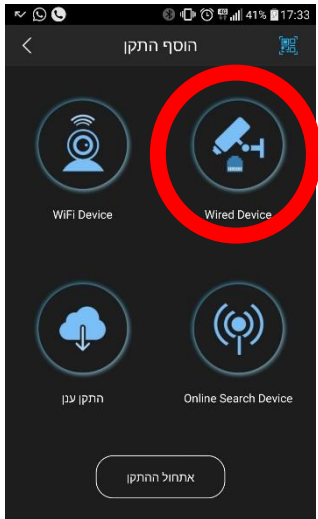

1. לחץ על לחצן התפריט (בעיגול האדום)

2. עבור למנהל ההתקנים

3. לחץ על סמל ה"פלוס"

4. לחץ על Wired device

5. לחץ על IP דומיין

6. במסך זה עליך למלא את הפרטים לפי הסדר הבא:

שם: למילוי חופשי, לא משנה מה

כתובת: ks315.dahaddns.com