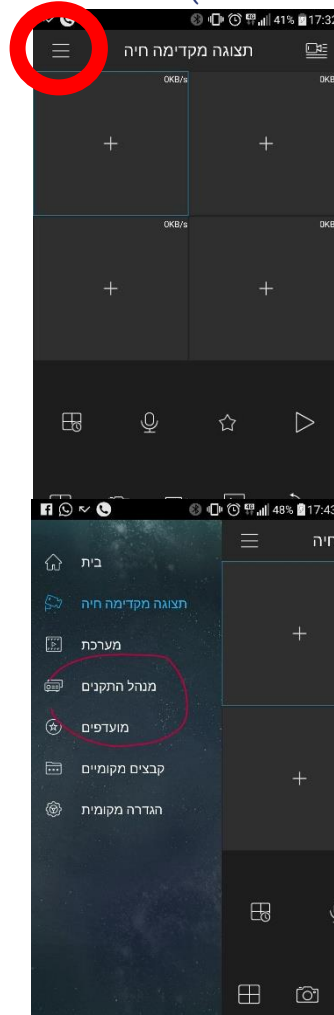

1. לחץ על לחצן התפריט (בעיגול האדום)

2. עבור למנהל ההתקנים

3. לחץ על סמל ה"פלוס"

4. לחץ על Wired device

5. לחץ על IP דומיין

6. במסך זה עליך למלא את הפרטים לפי הסדר הבא:

שם: למילוי חופשי, לא משנה מה

כתובת: ks315.dahaddns.com

יציאה: לא לשנות

שם משתמש: admin

סיסמה: 8384088652834

כל השאר – לא לשנות, שמור ולחץ על הפעלת תצוגה מקדימה